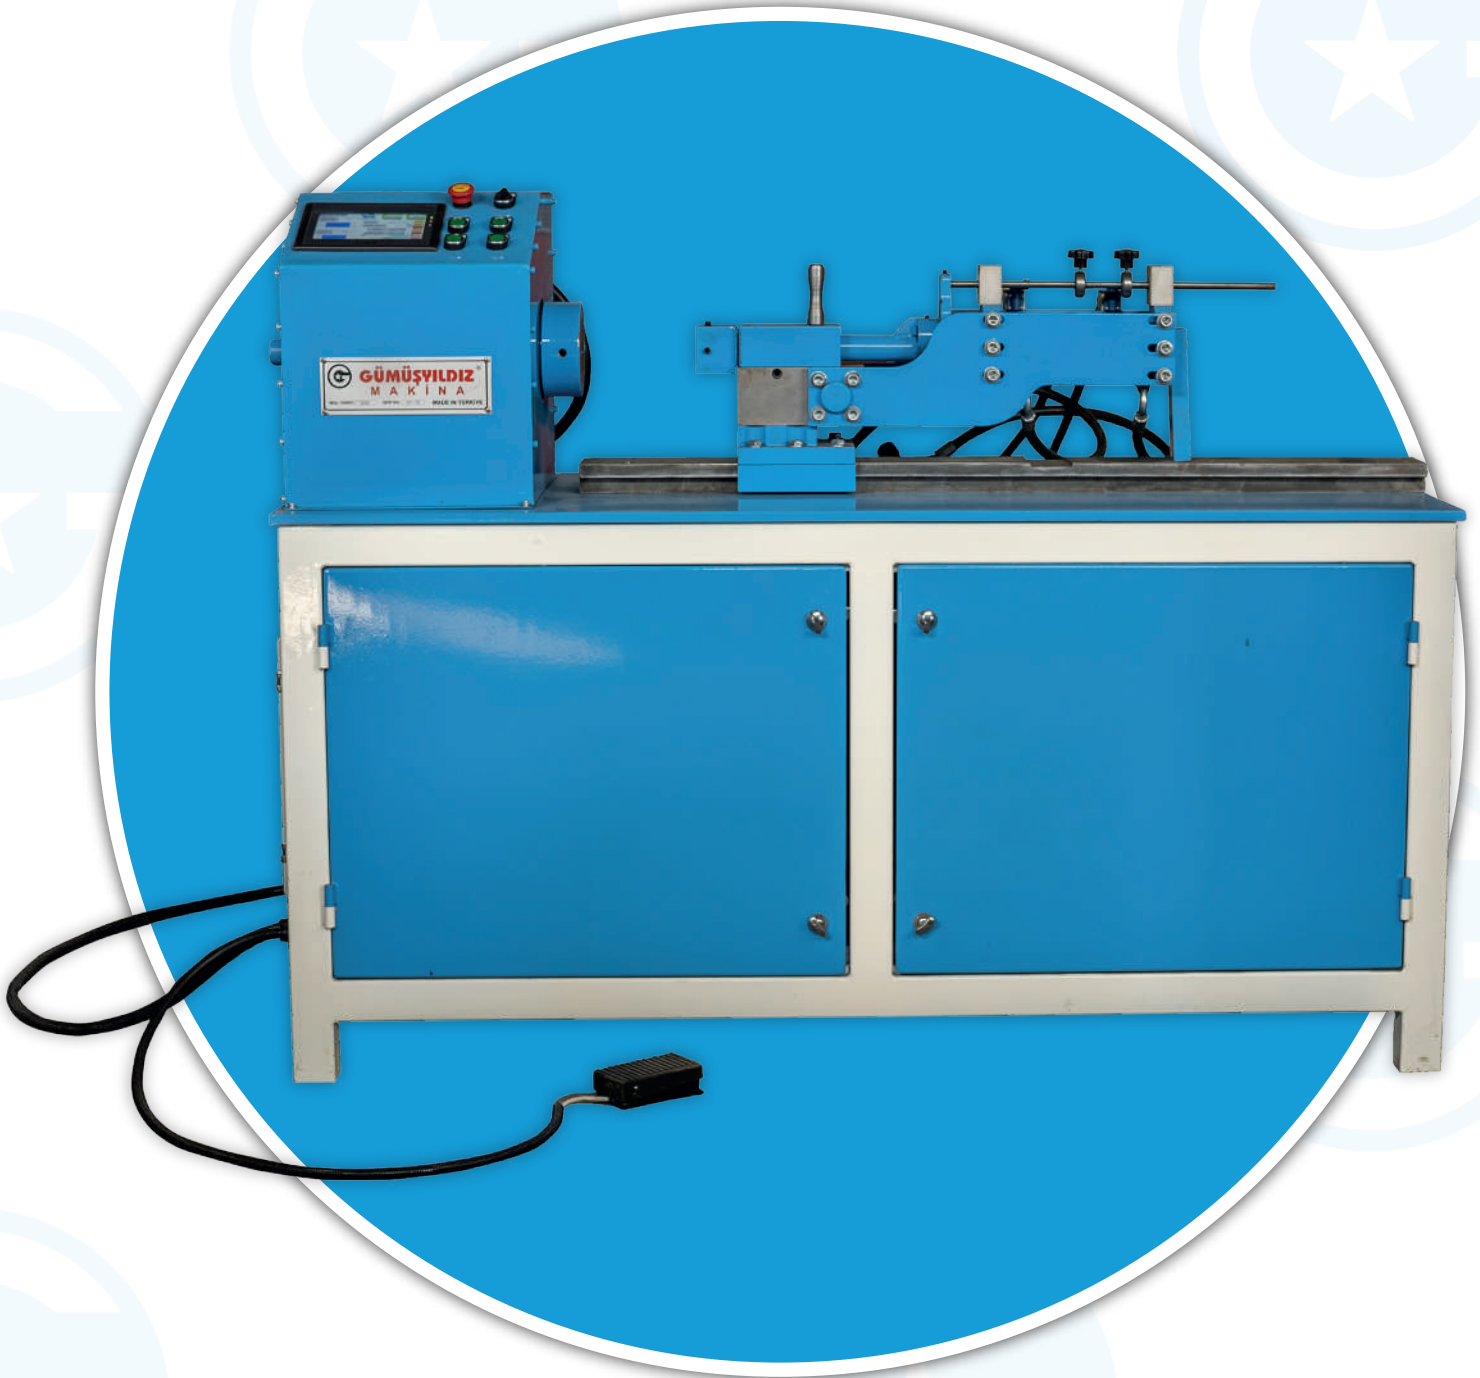

GÜMÜŞ YILDIZ

Makina ve Ferforje

GÜMÜŞ YILDIZ
MAKİNA ve FERFORJE SAN. ve TİC. LTD. ŞTİ.

3'LÜ HİDROLİK CUMBA PRESİ

Ebatlar / En: 120 cm Boy: 120 cm Yükseklik: 250 cm
Özellikler / Motor gücü: 11 kw Hidrolik güç: 30 ton Kapasite: 120 adet/saat

☎ 0 532 585 27 43

📷📱 gumusyildizmakina

GÜMÜŞ YILDIZ
MAKİNA ve FERFORJE SAN. ve TİC. LTD. ŞTİ.

✉ info@gumusyildiz.com

🌐 www.gumusyildiz.com

KOZALAK NERVÜR ve HALKA MAKİNASI

Ebatlar / En: 80 cm Boy: 130 cm Yükseklik: 100 cm
Özellikler / Motor gücü: 3 kw Çıkışlı redüktörlü motor

☎ 0 532 585 27 43

📷📱 gumusyildizmakina

GÜMÜŞ YILDIZ
MAKİNA ve FERFORJE SAN. ve TİC. LTD. ŞTİ.

✉ info@gumusyildiz.com

🌐 www.gumusyildiz.com

OTOMATİK KELEPÇE KESME ve BÜKME MAKİNASI

Ebatlar / En: 90 cm Boy: 90 cm Yükseklik: 165 cm
Özellikler / Motor gücü: 2.2 kw Ağırlık: 475 kg

SOĞUK ÇEKİM HADDE MAKİNASI

Ebatlar / En: 200 cm Boy: 180 cm Yükseklik: 140 cm

Özellikler / Motor gücü: 11 kw Kapasite: Saatte Max. 2000 Mt. Çıkışlı redüktörlü motor

☎ 0 532 585 27 43

📷 📱 gumusyildizmakina