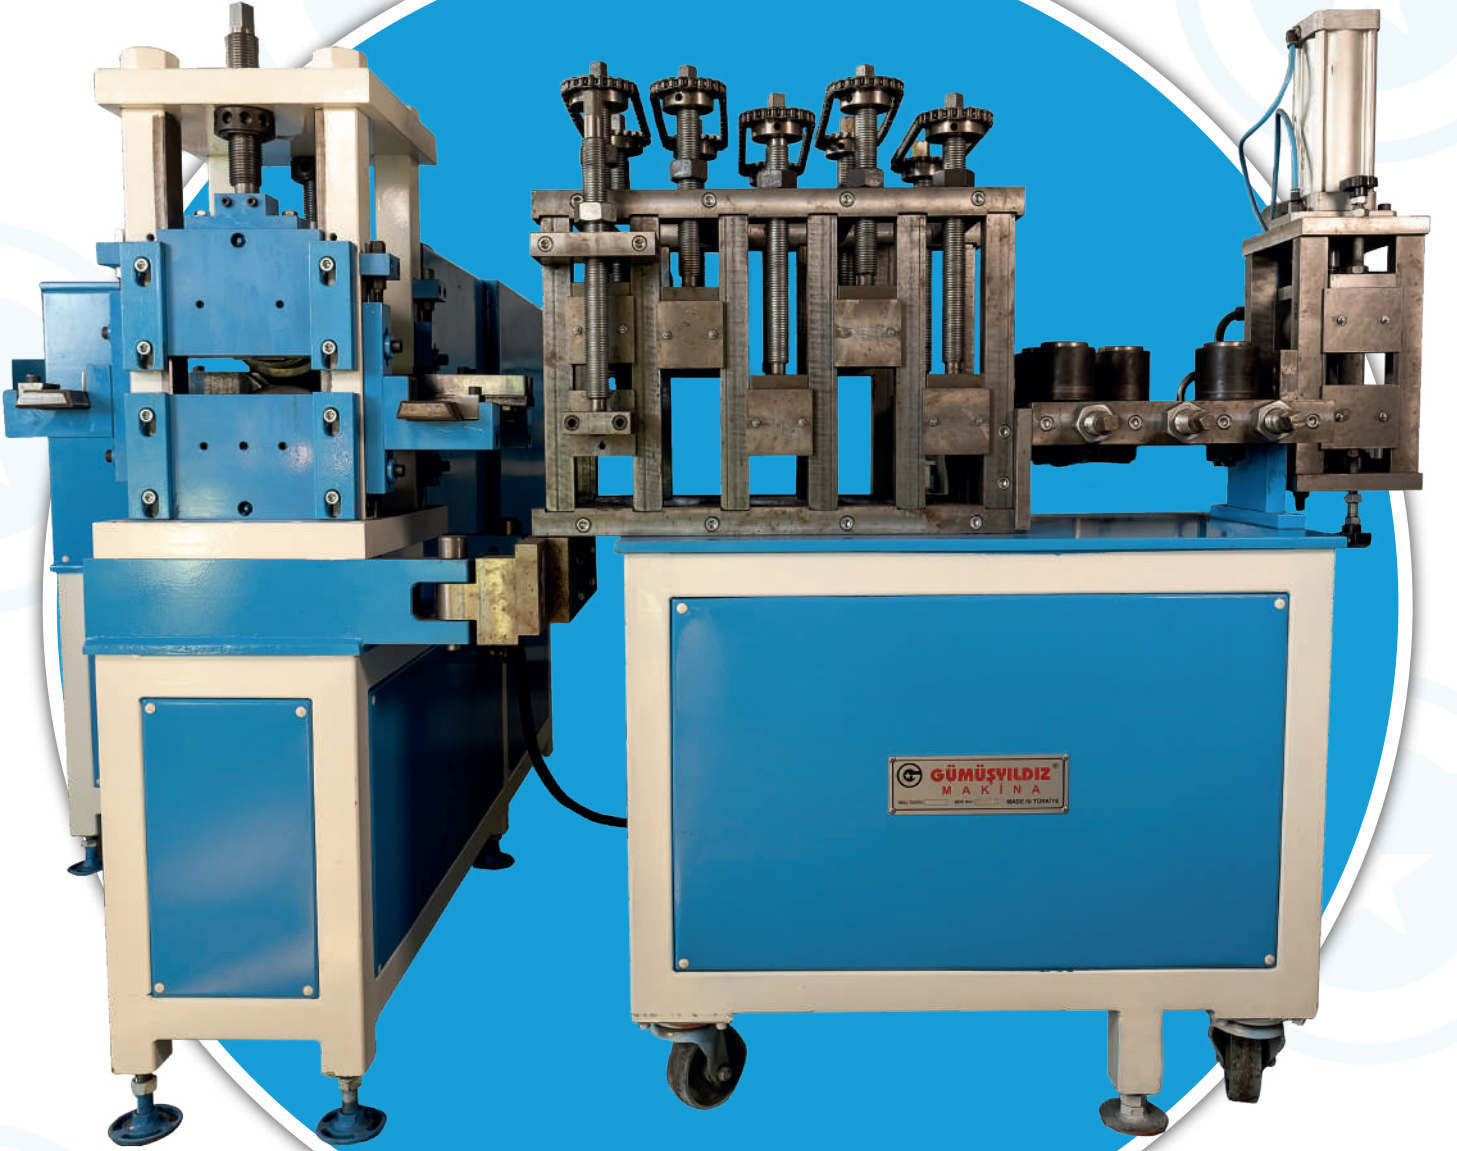

GÜMÜŞ YILDIZ

Makina ve Ferforje

GÜMÜŞ YILDIZ
MAKİNA ve FERFORJE SAN. ve TİC. LTD. ŞTİ.

3'LÜ HİDROLİK CUMBA PRESİ

Ebatlar / En: 120 cm Boy: 120 cm Yükseklik: 250 cm
Özellikler / Motor gücü: 11 kw Hidrolik güç: 30 ton Kapasite: 120 adet/saat

SOĞUK ÇEKİM HADDE MAKİNASI

Ebatlar / En: 200 cm Boy: 180 cm Yükseklik: 140 cm

Özellikler / Motor gücü: 11 kw Kapasite: Saatte Max. 2000 Mt. Çıkışlı redüktörlü motor

☎ 0 532 585 27 43

📷 📱 gumusyildizmakina

GÜMÜŞ YILDIZ
MAKİNA ve FERFORJE SAN. ve TİC. LTD. ŞTİ.

✉ info@gumusyildiz.com

🌐 www.gumusyildiz.com

SOĞUK UÇ EZME MAKİNASI

Ebatlar / En: 80 cm Boy: 100 cm Yükseklik: 150 cm
Özellikler / Motor gücü: 5.5 kw Kapasite: 1000 adet/saat Çıkışı redüktörlü motor