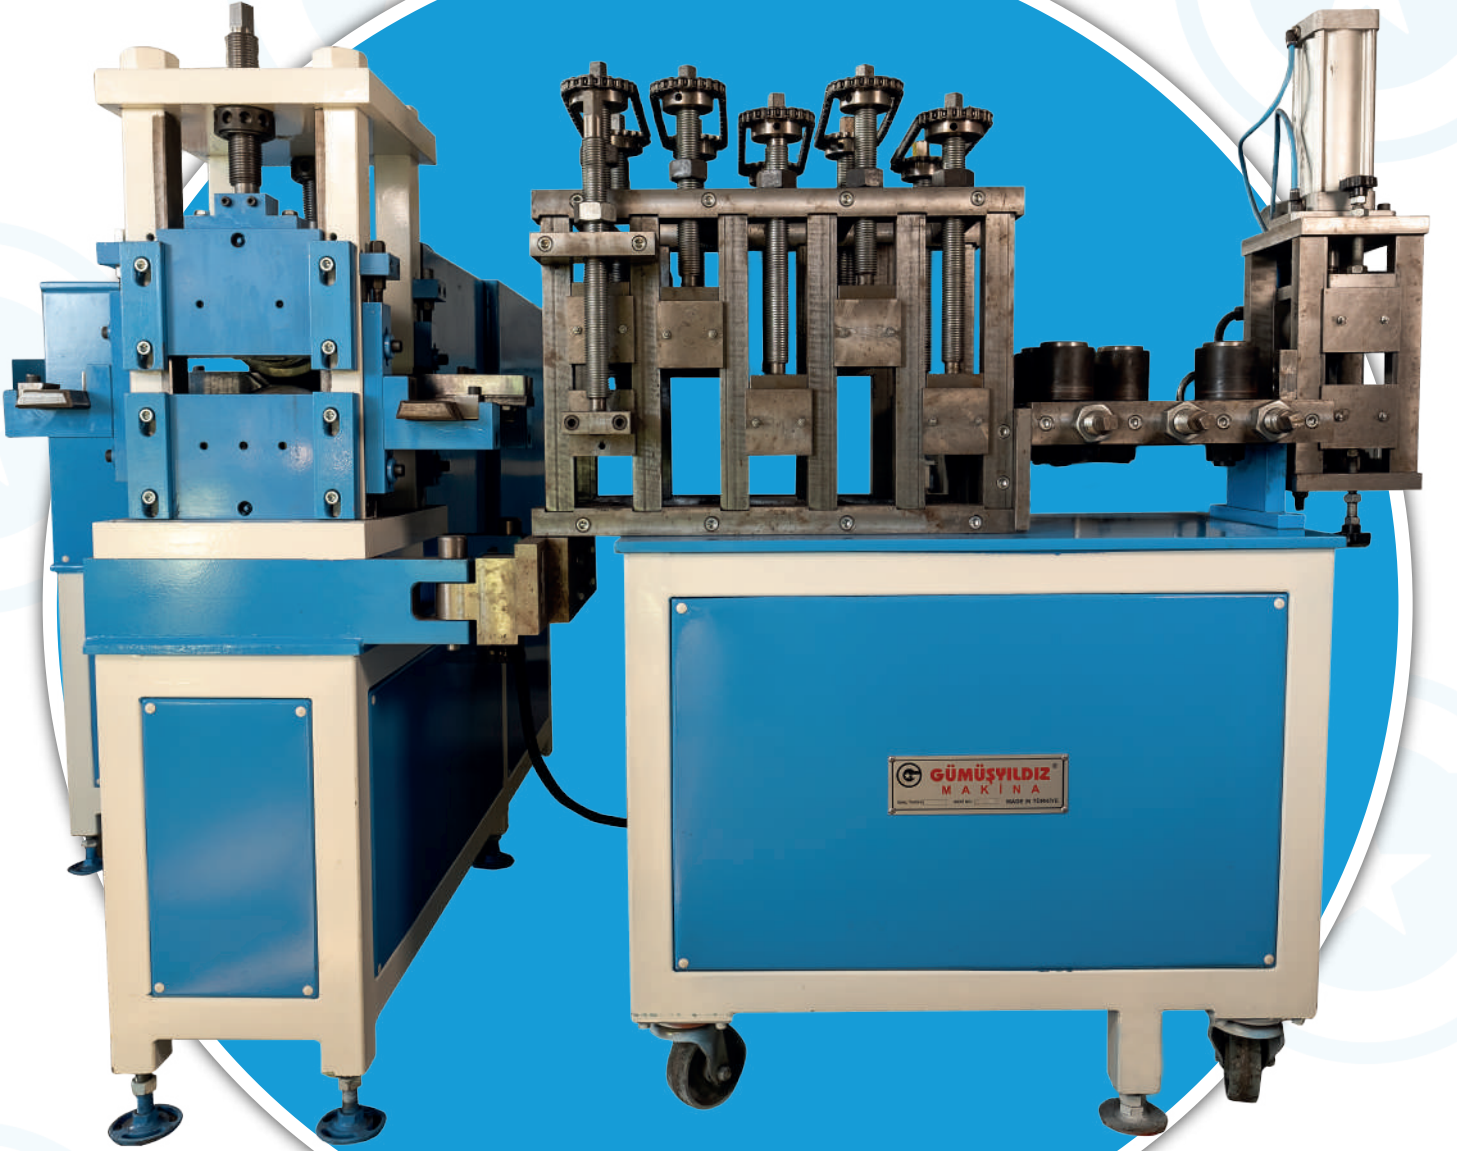

GÜMÜŞ YILDIZ

Makina ve Ferforje

GÜMÜŞ YILDIZ
MAKİNA ve FERFORJE SAN. ve TİC. LTD. ŞTİ.

3'LÜ HİDROLİK CUMBA PRESİ

Ebatlar / En: 120 cm Boy: 120 cm Yükseklik: 250 cm
Özellikler / Motor gücü: 11 kw Hidrolik güç: 30 ton Kapasite: 120 adet/saat

SOĞUK ÇEKİM HADDE MAKİNASI

Ebatlar / En: 200 cm Boy: 180 cm Yükseklik: 140 cm

Özellikler / Motor gücü: 11 kw Kapasite: Saatte Max. 2000 Mt. Çıkışlı redüktörlü motor

☎ 0 532 585 27 43

📷📘 gumusyildizmakina

GÜMÜŞ YILDIZ
MAKİNA ve FERFORJE SAN. ve TİC. LTD. ŞTİ.