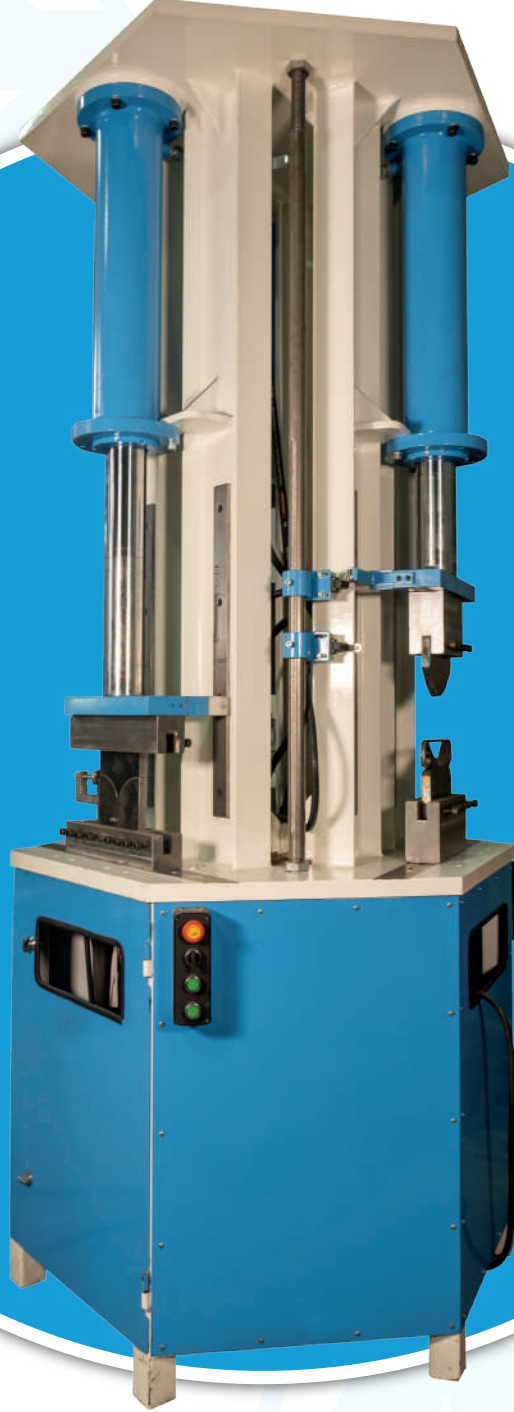

GÜMÜŞ YILDIZ

Makina ve Ferforje

GÜMÜŞ YILDIZ
MAKİNA ve FERFORJE SAN. ve TİC. LTD. ŞTİ.

3'LÜ HİDROLİK CUMBA PRESİ

Ebatlar / En: 120 cm Boy: 120 cm Yükseklik: 250 cm
Özellikler / Motor gücü: 11 kw Hidrolik güç: 30 ton Kapasite: 120 adet/saat

☎ 0 532 585 27 43

📷📺 gumusyildizmakina

GÜMÜŞ YILDIZ
MAKİNA ve FERFORJE SAN. ve TİC. LTD. ŞTİ.

✉ info@gumusyildiz.com

🌐 www.gumusyildiz.com

FRIKSİYON DÖVME PRESİ

Ebatlar / En: 288 cm Boy: 330 cm Yükseklik: 487 cm
Özellikler / Motor gücü: 3 kw Ağırlık: 10 ton

☎ 0 532 585 27 43

📷 📱 gumusyildizmakina

GÜMÜŞ YILDIZ
MAKİNA ve FERFORJE SAN. ve TİC. LTD. ŞTİ.

✉ info@gumusyildiz.com

🌐 www.gumusyildiz.com

KOZALAK NERVÜR ve HALKA MAKİNASI

Ebatlar / En: 80 cm Boy: 130 cm Yükseklik: 100 cm
Özellikler / Motor gücü: 3 kw Çıkışlı redüktörlü motor

SOĞUK ÇEKİM HADDE MAKİNASI

Ebatlar / En: 200 cm Boy: 180 cm Yükseklik: 140 cm

Özellikler / Motor gücü: 11 kw Kapasite: Saatte Max. 2000 Mt. Çıkışlı redüktörlü motor

☎ 0 532 585 27 43

📷📘 gumusyildizmakina

GÜMÜŞ YILDIZ
MAKİNA ve FERFORJE SAN. ve TİC. LTD. ŞTİ.