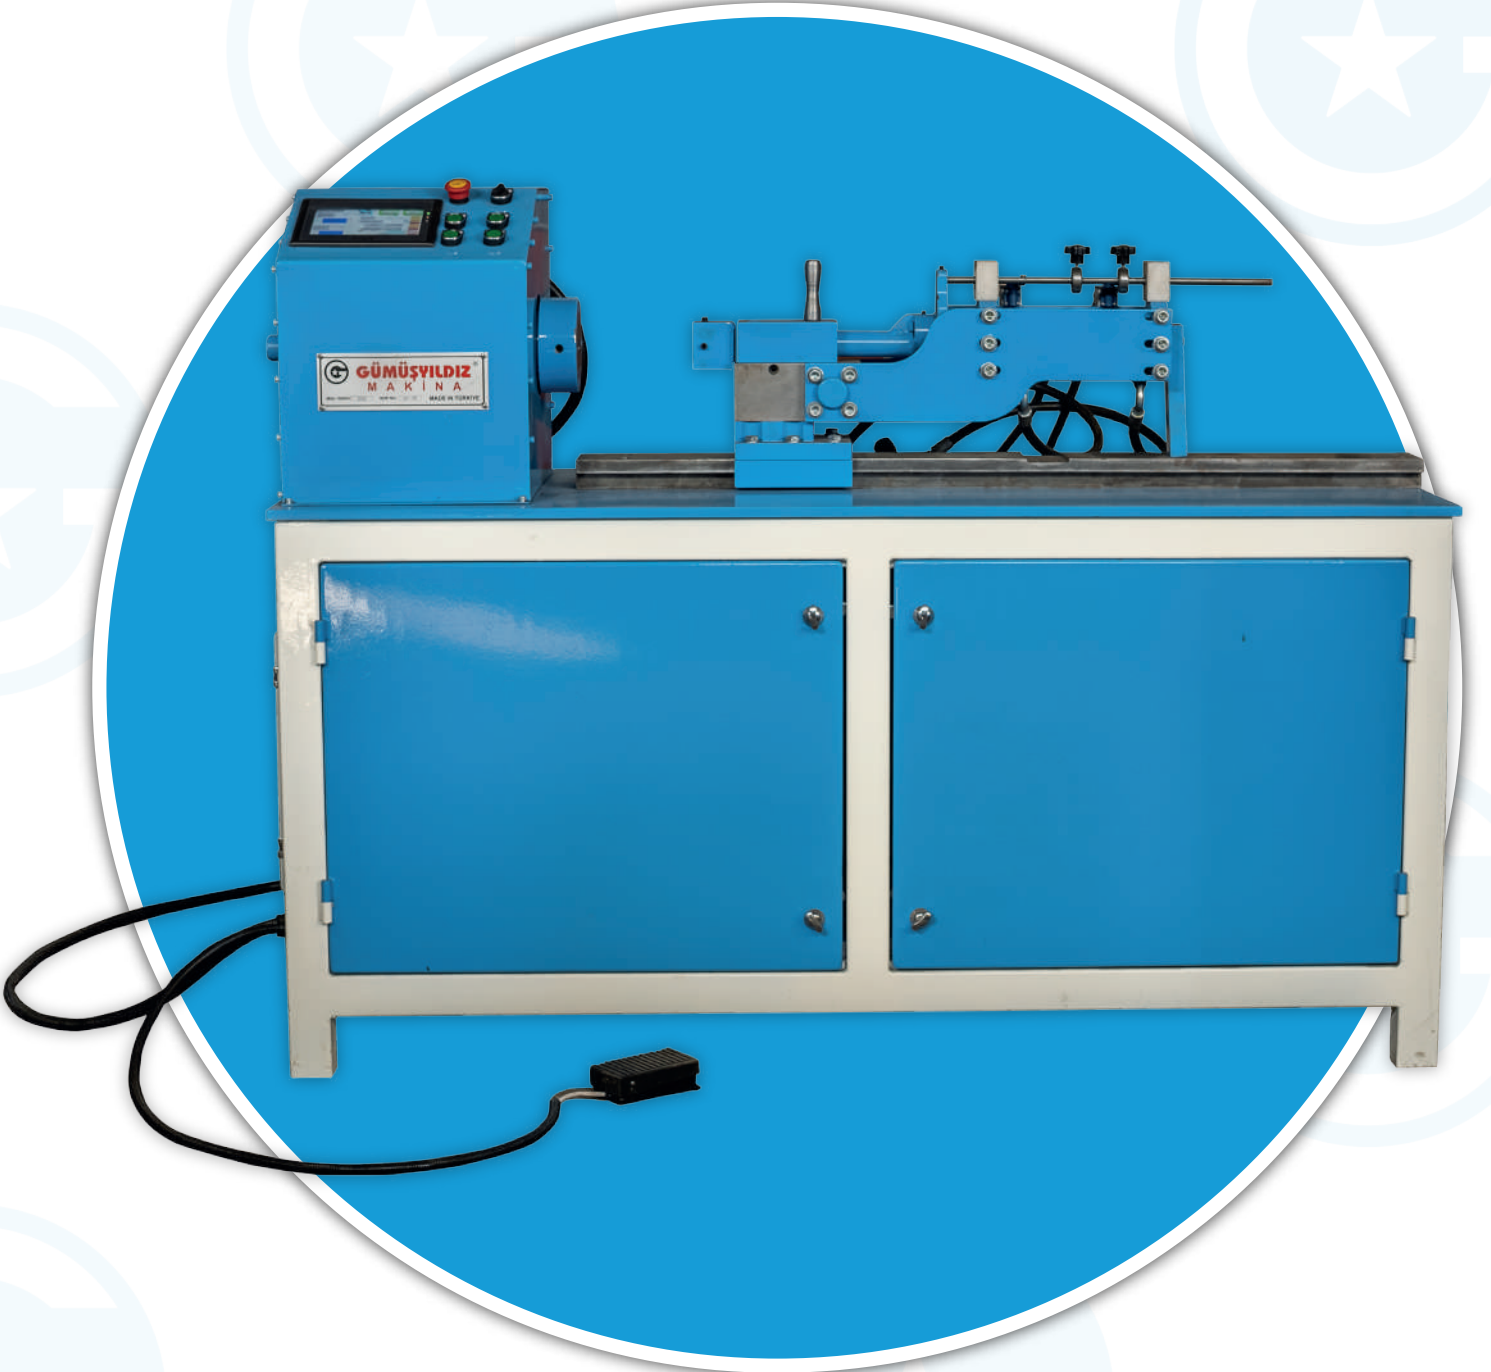

GÜMÜŞ YILDIZ

Makina ve Ferforje

GÜMÜŞ YILDIZ
MAKİNA ve FERFORJE SAN. ve TİC. LTD. ŞTİ.

3'LÜ HİDROLİK CUMBA PRESİ

Ebatlar / En: 120 cm Boy: 120 cm Yükseklik: 250 cm
Özellikler / Motor gücü: 11 kw Hidrolik güç: 30 ton Kapasite: 120 adet/saat

☎ 0 532 585 27 43

📷 📱 gumusyildizmakina

GÜMÜŞ YILDIZ
MAKİNA ve FERFORJE SAN. ve TİC. LTD. ŞTİ.

✉ info@gumusyildiz.com

🌐 www.gumusyildiz.com

KOZALAK NERVÜR ve HALKA MAKİNASI

Ebatlar / En: 80 cm Boy: 130 cm Yükseklik: 100 cm
Özellikler / Motor gücü: 3 kw Çıkışlı redüktörlü motor

☎ 0 532 585 27 43

📷📘 gumusyildizmakina

GÜMÜŞ YILDIZ
MAKİNA ve FERFORJE SAN. ve TİC. LTD. ŞTİ.

✉ info@gumusyildiz.com

🌐 www.gumusyildiz.com

OTOMATİK KELEPÇE KESME ve BÜKME MAKİNASI

Ebatlar / En: 90 cm Boy: 90 cm Yükseklik: 165 cm
Özellikler / Motor gücü: 2.2 kw Ağırlık: 475 kg

SOĞUK ÇEKİM HADDE MAKİNASI

Ebatlar / En: 200 cm Boy: 180 cm Yükseklik: 140 cm

Özellikler / Motor gücü: 11 kw Kapasite: Saatte Max. 2000 Mt. Çıkışlı redüktörlü motor

☎ 0 532 585 27 43

📷📘 gumusyildizmakina

GÜMÜŞ YILDIZ
MAKİNA ve FERFORJE SAN. ve TİC. LTD. ŞTİ.